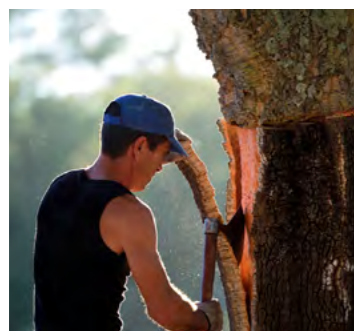

## ¿Qué es el corcho?

El corcho es la corteza del alcornoque (*Quercus suber*), una materia prima totalmente natural, con propiedades únicas. El alcornoque es un árbol de hoja perenne que se encuentra especialmente en la cuenca del Mediterráneo occidental y principalmente en la región de Alentejo, en el sureste de Portugal, donde existen las condiciones ideales para el crecimiento de este árbol.

## Composición de corcho

El alcornoque es el único roble que produce una estructura uniforme de corteza gruesa, que crece espontáneamente como células moribundas del árbol. Cada año, crece una nueva peridermis –formada por anillos que crecen de dentro hacia fuera del alcornoque– que se superpone a las más antiguas, formando así esta corteza. El corcho se caracteriza por estar formado de células poliédricas (perfil poligonal), vacías en su interior, estrechamente ligadas unas a otras, que componen el tejido suberoso y completamente lleno de una mezcla gaseosa casi idéntica al ambiente de aire que rodea el árbol, que constituye aproximadamente el 90% de su volumen. Estas células son, por sí mismas, muy impermeables, ya que la transferencia de líquidos entre ellas es muy lenta.

## Extracción del corcho

La extracción del corcho del alcornoque se denomina descortezado o «saca del corcho». Esta tarea todavía la hacen profesionales especializados, con absoluta precisión y con una sola herramienta: el hacha. Los alcornoques se cosechan cuidadosamente para evitar daños y promover su regeneración después de cada extracción de su corteza. La primera extracción se lleva a cabo cuando el alcornoque tiene 25 años. Las extracciones siguientes se realizan cada 9-10 años. Después de que el corcho se extrae del árbol, se queda en chapas que se apilan para secarse. Luego, va a la fábrica para cortar, comprimir, limpiar, lavar, etc.